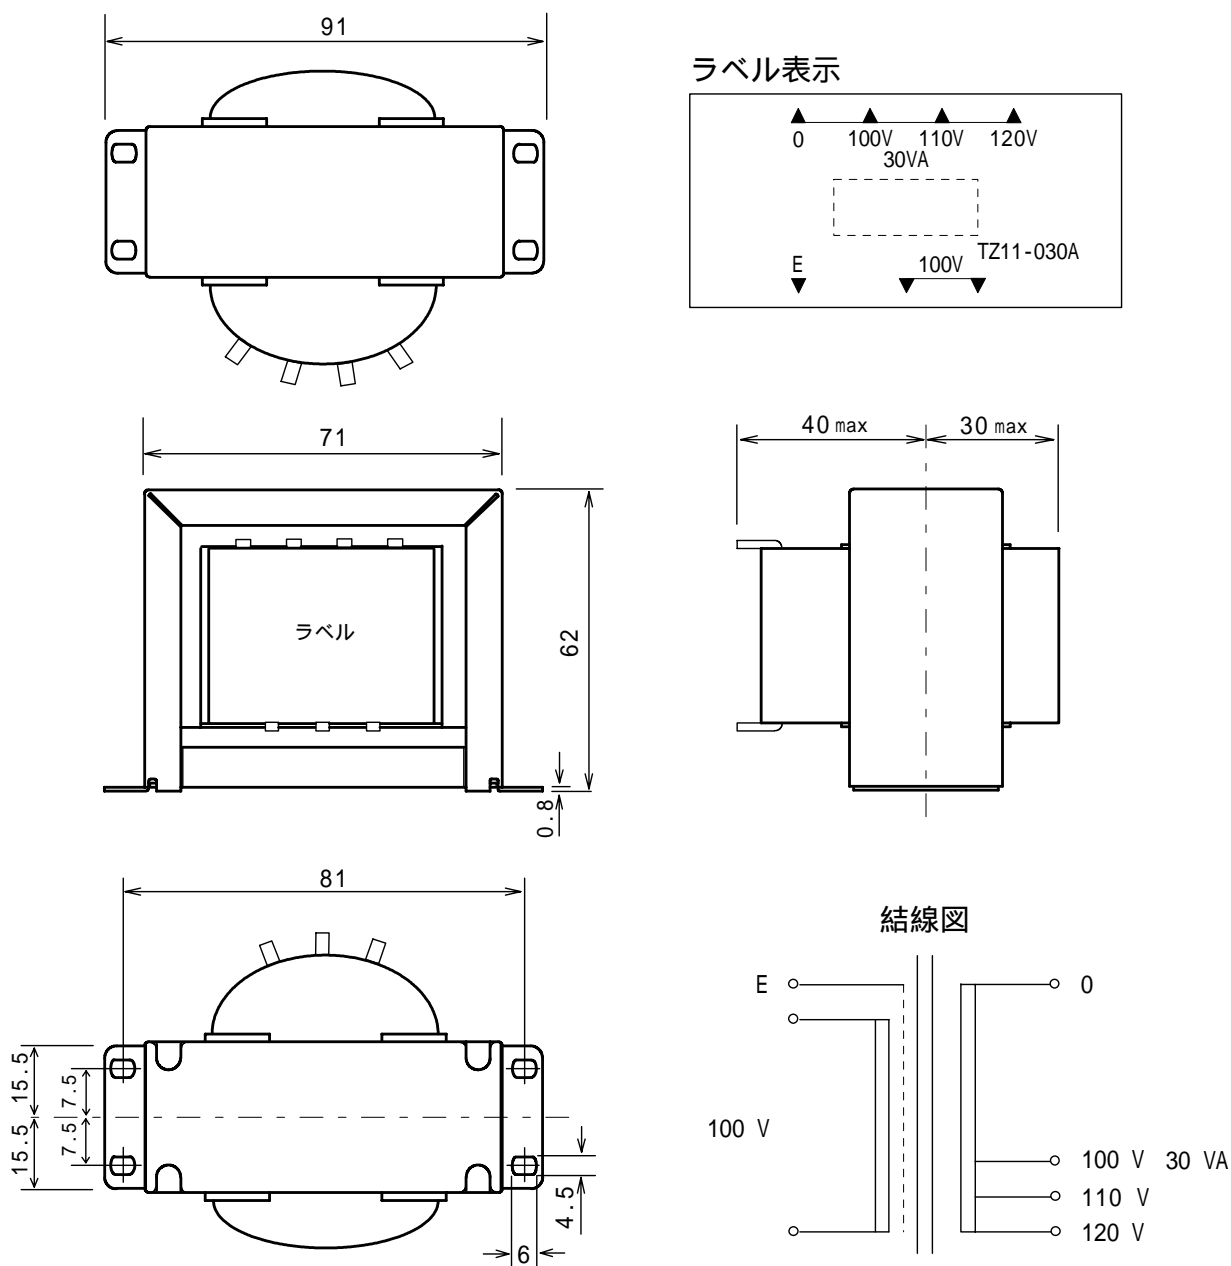

変圧器仕様書

品名

TZ11 - 030A

仕様

適用規格 : JIS C-6436

相数	捲方	絶縁種別	周波数	形状	静電シールド	容量
1	複巻	A種	50 Hz/ 60 Hz	BR	有り	30 VA
1次電圧(P)	100 V					
2次電圧(S)	R100 / 110 / 120 V					
2次電流	0.3 A					
使用周囲温度	温度上昇限度	電圧偏差	電圧変動率	絶縁抵抗	耐電圧	層間耐圧
-10 ~ +40	60	± 5 %以内	20 %以下	100 M 以上	1.5 kV	2倍 400 Hz 18秒間

外形寸法図

(単位 mm)

質量 約 1 kg