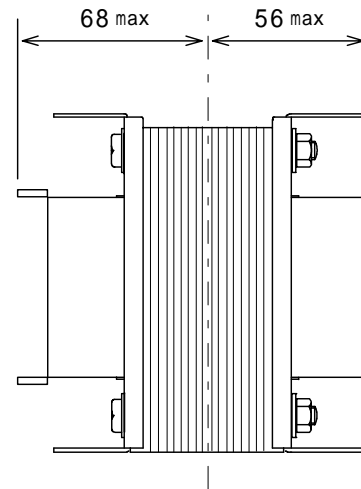

変圧器仕様書

品名

HT - 3010

仕様

適用規格 : JIS C-6436

相数	捲方	絶縁種別	周波数	形状	静电シールド	容量
1	複巻	A種	50 Hz/ 60 Hz	AR	無し	300 VA
1次電圧(P)	90 / 100 / 110 V					
2次電圧(S)	15 / 20 / 25 / 30 V					
2次電流	10 A					
使用周囲温度	温度上昇限度	電圧偏差	電圧変動率	絶縁抵抗	耐電圧	層間耐圧
-10 ~ +40	60	± 5 %以内	7 %以下	100 M 以上	1.5 kV	2倍 400 Hz 18秒間

外形寸法図

(単位 mm)

ラベル表示

結線図

質量 約 7.2 kg