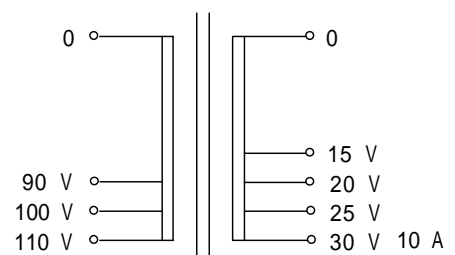

変圧器仕様書

品名

HT - 3010

仕様

適用規格 : JIS C-6436

相数	捲方	絶縁種別	周波数	形状	静电シールド	容量
1	複巻	A種	50 Hz/ 60 Hz	AR	無し	300 VA
1次電圧(P)	90 / 100 / 110 V					
2次電圧(S)	15 / 20 / 25 / 30 V					
2次電流	10 A					
使用周囲温度	温度上昇限度	電圧偏差	電圧変動率	絶縁抵抗	耐電圧	層間耐圧
-10 ~ +40	60	± 5 %以内	7 %以下	100 M 以上	1.5 kV	2倍 400 Hz 18秒間

外形寸法図

(単位 mm)

ラベル表示

結線図

質量 約 7.2 kg