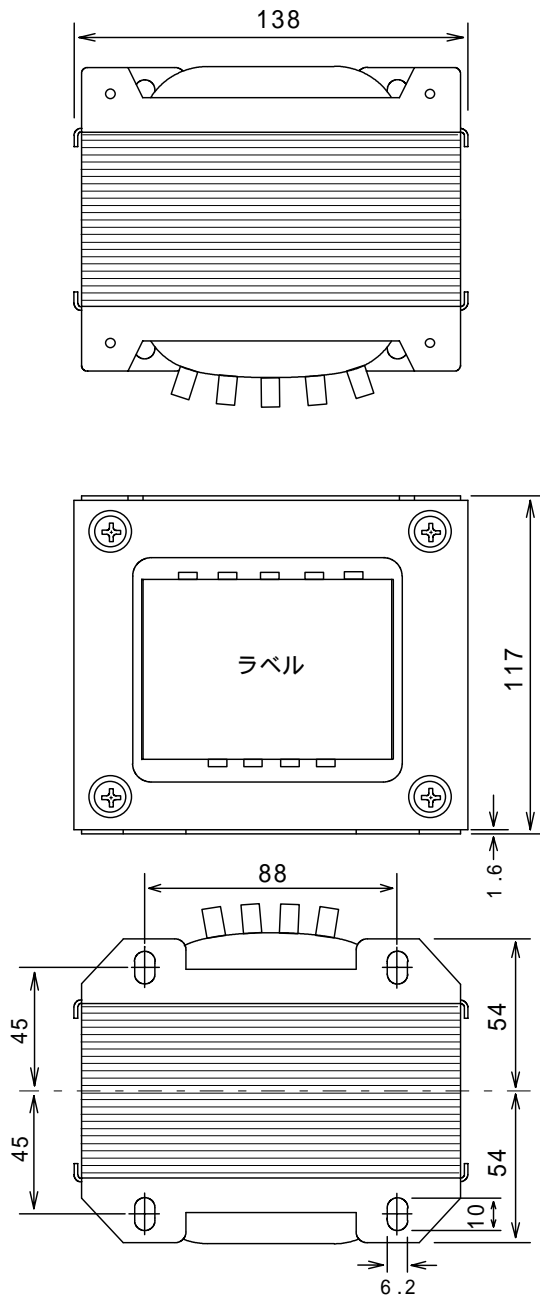

変圧器仕様書

品名

HT - 3010

仕様

適用規格 : JIS C-6436

相数	捲方	絶縁種別	周波数	形状	静电シールド	容量
1	複巻	A種	50 Hz/ 60 Hz	AR	無し	300 VA
1次電圧(P)	90 / 100 / 110 V					
2次電圧(S)	15 / 20 / 25 / 30 V					
2次電流	10 A					
使用周囲温度	温度上昇限度	電圧偏差	電圧変動率	絶縁抵抗	耐電圧	層間耐圧
-10 ~ +40	60	± 5 %以内	7 %以下	100 M 以上	1.5 kV	2倍 400 Hz 18秒間

外形寸法図

(単位 mm)

ラベル表示

結線図

質量 約 7.2 kg