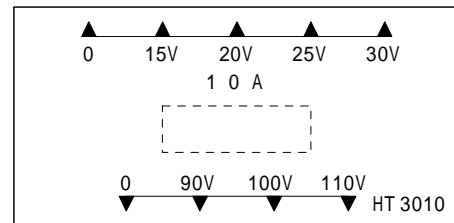

変圧器仕様書

品名

HT - 3010

仕様

適用規格 : JIS C-6436

相数	捲方	絶縁種別	周波数	形状	静电シールド	容量
1	複巻	A種	50 Hz/ 60 Hz	AR	無し	300 VA
1次電圧(P)	90 / 100 / 110 V					
2次電圧(S)	15 / 20 / 25 / 30 V					
2次電流	10 A					
使用周囲温度	温度上昇限度	電圧偏差	電圧変動率	絶縁抵抗	耐電圧	層間耐圧
-10 ~ +40	60	± 5 %以内	7 %以下	100 M 以上	1.5 kV	2倍 400 Hz 18秒間

外形寸法図

(単位 mm)

ラベル表示

結線図

質量 約 7.2 kg