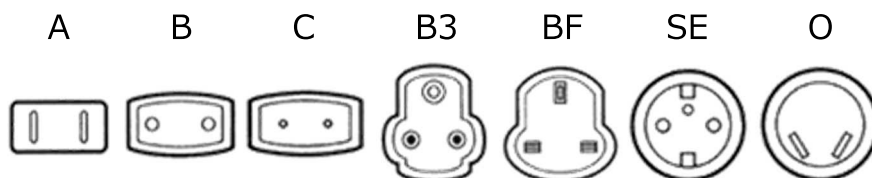

製品情報 : WP-2 / WP-4 / WP-6 / WP-7

海外用変換プラグ

品名	タイプ	写真	品名	タイプ	写真
WP-2	B	 プラグ形状 	WP-4	O	 プラグ形状 
WP-6	BF	 プラグ形状 	WP-7	B3	 プラグ形状 

品名	WP-2 / WP-4
形状	プラグの裏に差し込めるピン形状は、A・B・C・SE・Oタイプ形状となります。
定格	10A/250V
品名	WP-6 / WP-7
形状	プラグの裏に差し込めるピン形状は、A・B・C・B3・BF・SE・Oタイプ形状となります。
定格	(WP-6) 13A/250V / (WP-7) 10A/250V

* 変換プラグでは電圧の変換は出来ません。

* 日本国内での使用は出来ません。